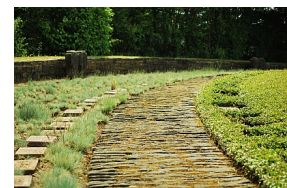

Beschreibung:

Die Kriegsgräberstätte in Daleiden ist mit über 3000 im Zweiten Weltkrieg Gefallenen der größte Ehrenfriedhof in Rheinland-Pfalz

Die Gefallenen waren bis zur Umbettung nach Daleiden auf 72 kleineren Anlagen der näheren Umgebung bestattet.

Im natürlichen Abfall des Hangs sind die Gräberreihen im Verlauf der Höhenschichten eingeordnet, erschlossen durch Umgangs- und Zugangswege zu den einzelnen, mit einem Namensstein versehenen Gräbern. Eine Stützmauer mit Wall schließt die Gräberfläche nach außen ab.

Kreuzwegstationen führen zur Friedhofsanlage. [1]

Der Ehrenfriedhof wurde - anstelle einer kleinen, barocken Wegekappelle - auf einer Anhöhe östlich des Ortes in den Jahren 1954 - 59 zum Gedenken an die im Eifel-Ardennen-Raum gefallenen Soldaten des 2. Weltkriegs angelegt.

Die in mehreren ringförmigen Reihen angelegten Gräber von 3 224 Soldaten laufen auf einen offenen Gedenkraum im Zentrum des Rings zu.

Die Gedenkstätte selbst wurde als Pfeilerrotunde gestaltet, in deren Mitte sich eine steinerne Pietà in expressiven Formen befindet. Eine Gedenkhalle mit den Namen der Gefallenen schließt an die Rotunde an. [2]

Datenquelle:

- Homepage Volksbund Deutsche Kriegsgräberfürsorge e.V.

- Denkmaltopographie Bundesrepublik Deutschland, Kulturdenkmäler in Rheinland-Pfalz, Kreis Bitburg-Prüm, 9.3 Wernersche Verlagsgesellschaft ISBN 3-88462-170-X

Bildquellen: