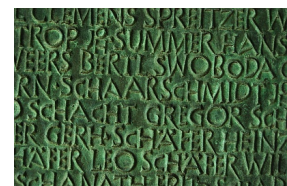

Beschreibung:

Die Kriegsgräberstätte in Daleiden ist mit über 3000 im Zweiten Weltkrieg Gefallenen der größte Ehrenfriedhof in Rheinland-Pfalz

Die Gefallenen waren bis zur Umbettung nach Daleiden auf 72 kleineren Anlagen der näheren Umgebung bestattet.

Im natürlichen Abfall des Hangs sind die Gräberreihen im Verlauf der Höhenschichten eingeordnet, erschlossen durch Umgangs- und Zugangswege zu den einzelnen, mit einem Namensstein versehenen Gräbern. Eine Stützmauer mit Wall schließt die Gräberfläche nach außen ab.

Kreuzwegstationen führen zur Friedhofsanlage. [1]

Der Ehrenfriedhof wurde - anstelle einer kleinen, barocken Wegekappelle - auf einer Anhöhe östlich des Ortes in den Jahren 1954 - 59 zum Gedenken an die im Eifel-Ardennen-Raum gefallenen Soldaten des 2. Weltkriegs angelegt.

Die in mehreren ringförmigen Reihen angelegten Gräber von 3 224 Soldaten laufen auf einen offenen Gedenkraum im Zentrum des Rings zu.

Die Gedenkstätte selbst wurde als Pfeilerrotunde gestaltet, in deren Mitte sich eine steinerne Pietà in expressiven Formen befindet. Eine Gedenkhalle mit den Namen der Gefallenen schließt an die Rotunde an. [2]

Datenquelle:

- Homepage Volksbund Deutsche Kriegsgräberfürsorge e.V.

- Denkmaltopographie Bundesrepublik Deutschland, Kulturdenkmäler in Rheinland-Pfalz, Kreis Bitburg-Prüm, 9.3 Wernersche Verlagsgesellschaft ISBN 3-88462-170-X

Bildquellen: